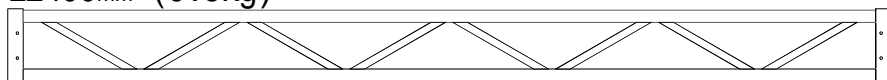

L3600mm (kg)

L3000mm (kg)

L2400mm (9.5kg)

L2000mm (8.0kg)

L1800mm (7.3kg)

L1500mm (6.3kg)

L1000mm (4.4kg)

L700mm (3.4kg)

L500mm (2.9kg)

L200mm (1.5kg)

名 称	規 格
フレーム	32 - t2.0
ラティス	20×12 - t1.8
フランジ	200×40 - t4.0