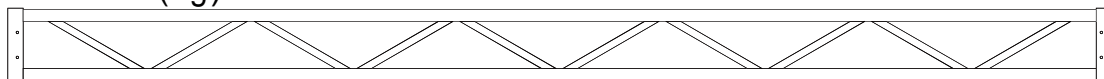

L3600mm (kg)

L3000mm (kg)

L2400mm (9.5kg)

L2000mm (8.0kg)

L1800mm (7.3kg)

L1500mm (6.3kg)

L1000mm (4.4kg)

L700mm (3.4kg)

L500mm (2.9kg)

L200mm (1.5kg)

名 称	規 格
フレーム	32 - t2.0
ラティス	20×12 - t1.8
フランジ	200×40 - t4.0