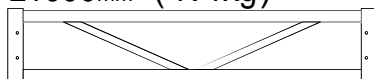

L3600mm (kg)

L3000mm (kg)

L2400mm (9.5kg)

L2000mm (8.0kg)

L1800mm (7.3kg)

L1500mm (6.3kg)

L1000mm (4.4kg)

L700mm (3.4kg)

L500mm (2.9kg)

L200mm (1.5kg)

名 称	規 格
フレーム	32 - t2.0
ラティス	20×12 - t1.8
フランジ	200×40 - t4.0