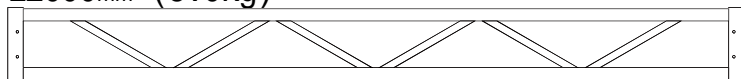

L3600mm (kg)

L3000mm (kg)

L2400mm (9.5kg)

L2000mm (8.0kg)

L1800mm (7.3kg)

L1500mm (6.3kg)

L1000mm (4.4kg)

L700mm (3.4kg)

L500mm (2.9kg)

L200mm (1.5kg)

名 称	規 格
フレーム	32 - t2.0
ラティス	20×12 - t1.8
フランジ	200×40 - t4.0