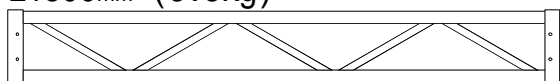

L3600mm (kg)

L3000mm (kg)

L2400mm (9.5kg)

L2000mm (8.0kg)

L1800mm (7.3kg)

L1500mm (6.3kg)

L1000mm (4.4kg)

L700mm (3.4kg)

L500mm (2.9kg)

L200mm (1.5kg)

名 称	規 格
フレーム	32 - t2.0
ラティス	20×12 - t1.8
フランジ	200×40 - t4.0