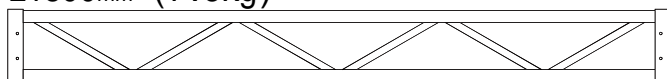

L3600mm (kg)

L3000mm (kg)

L2400mm (9.5kg)

L2000mm (8.0kg)

L1800mm (7.3kg)

L1500mm (6.3kg)

L1000mm (4.4kg)

L700mm (3.4kg)

L500mm (2.9kg)

L200mm (1.5kg)

名 称	規 格
フレーム	32 - t2.0
ラティス	20×12 - t1.8
フランジ	200×40 - t4.0