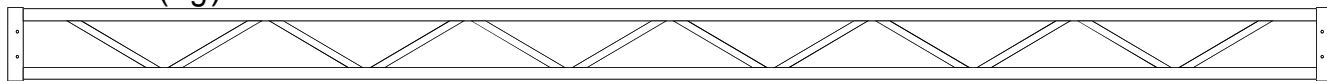

L3600mm (kg)

L3000mm (kg)

L2400mm (9.5kg)

L2000mm (8.0kg)

L1800mm (7.3kg)

L1500mm (6.3kg)

L1000mm (4.4kg)

L700mm (3.4kg)

L500mm (2.9kg)

L200mm (1.5kg)

名 称	規 格
フレーム	32 - t2.0
ラティス	20×12 - t1.8
フランジ	200×40 - t4.0